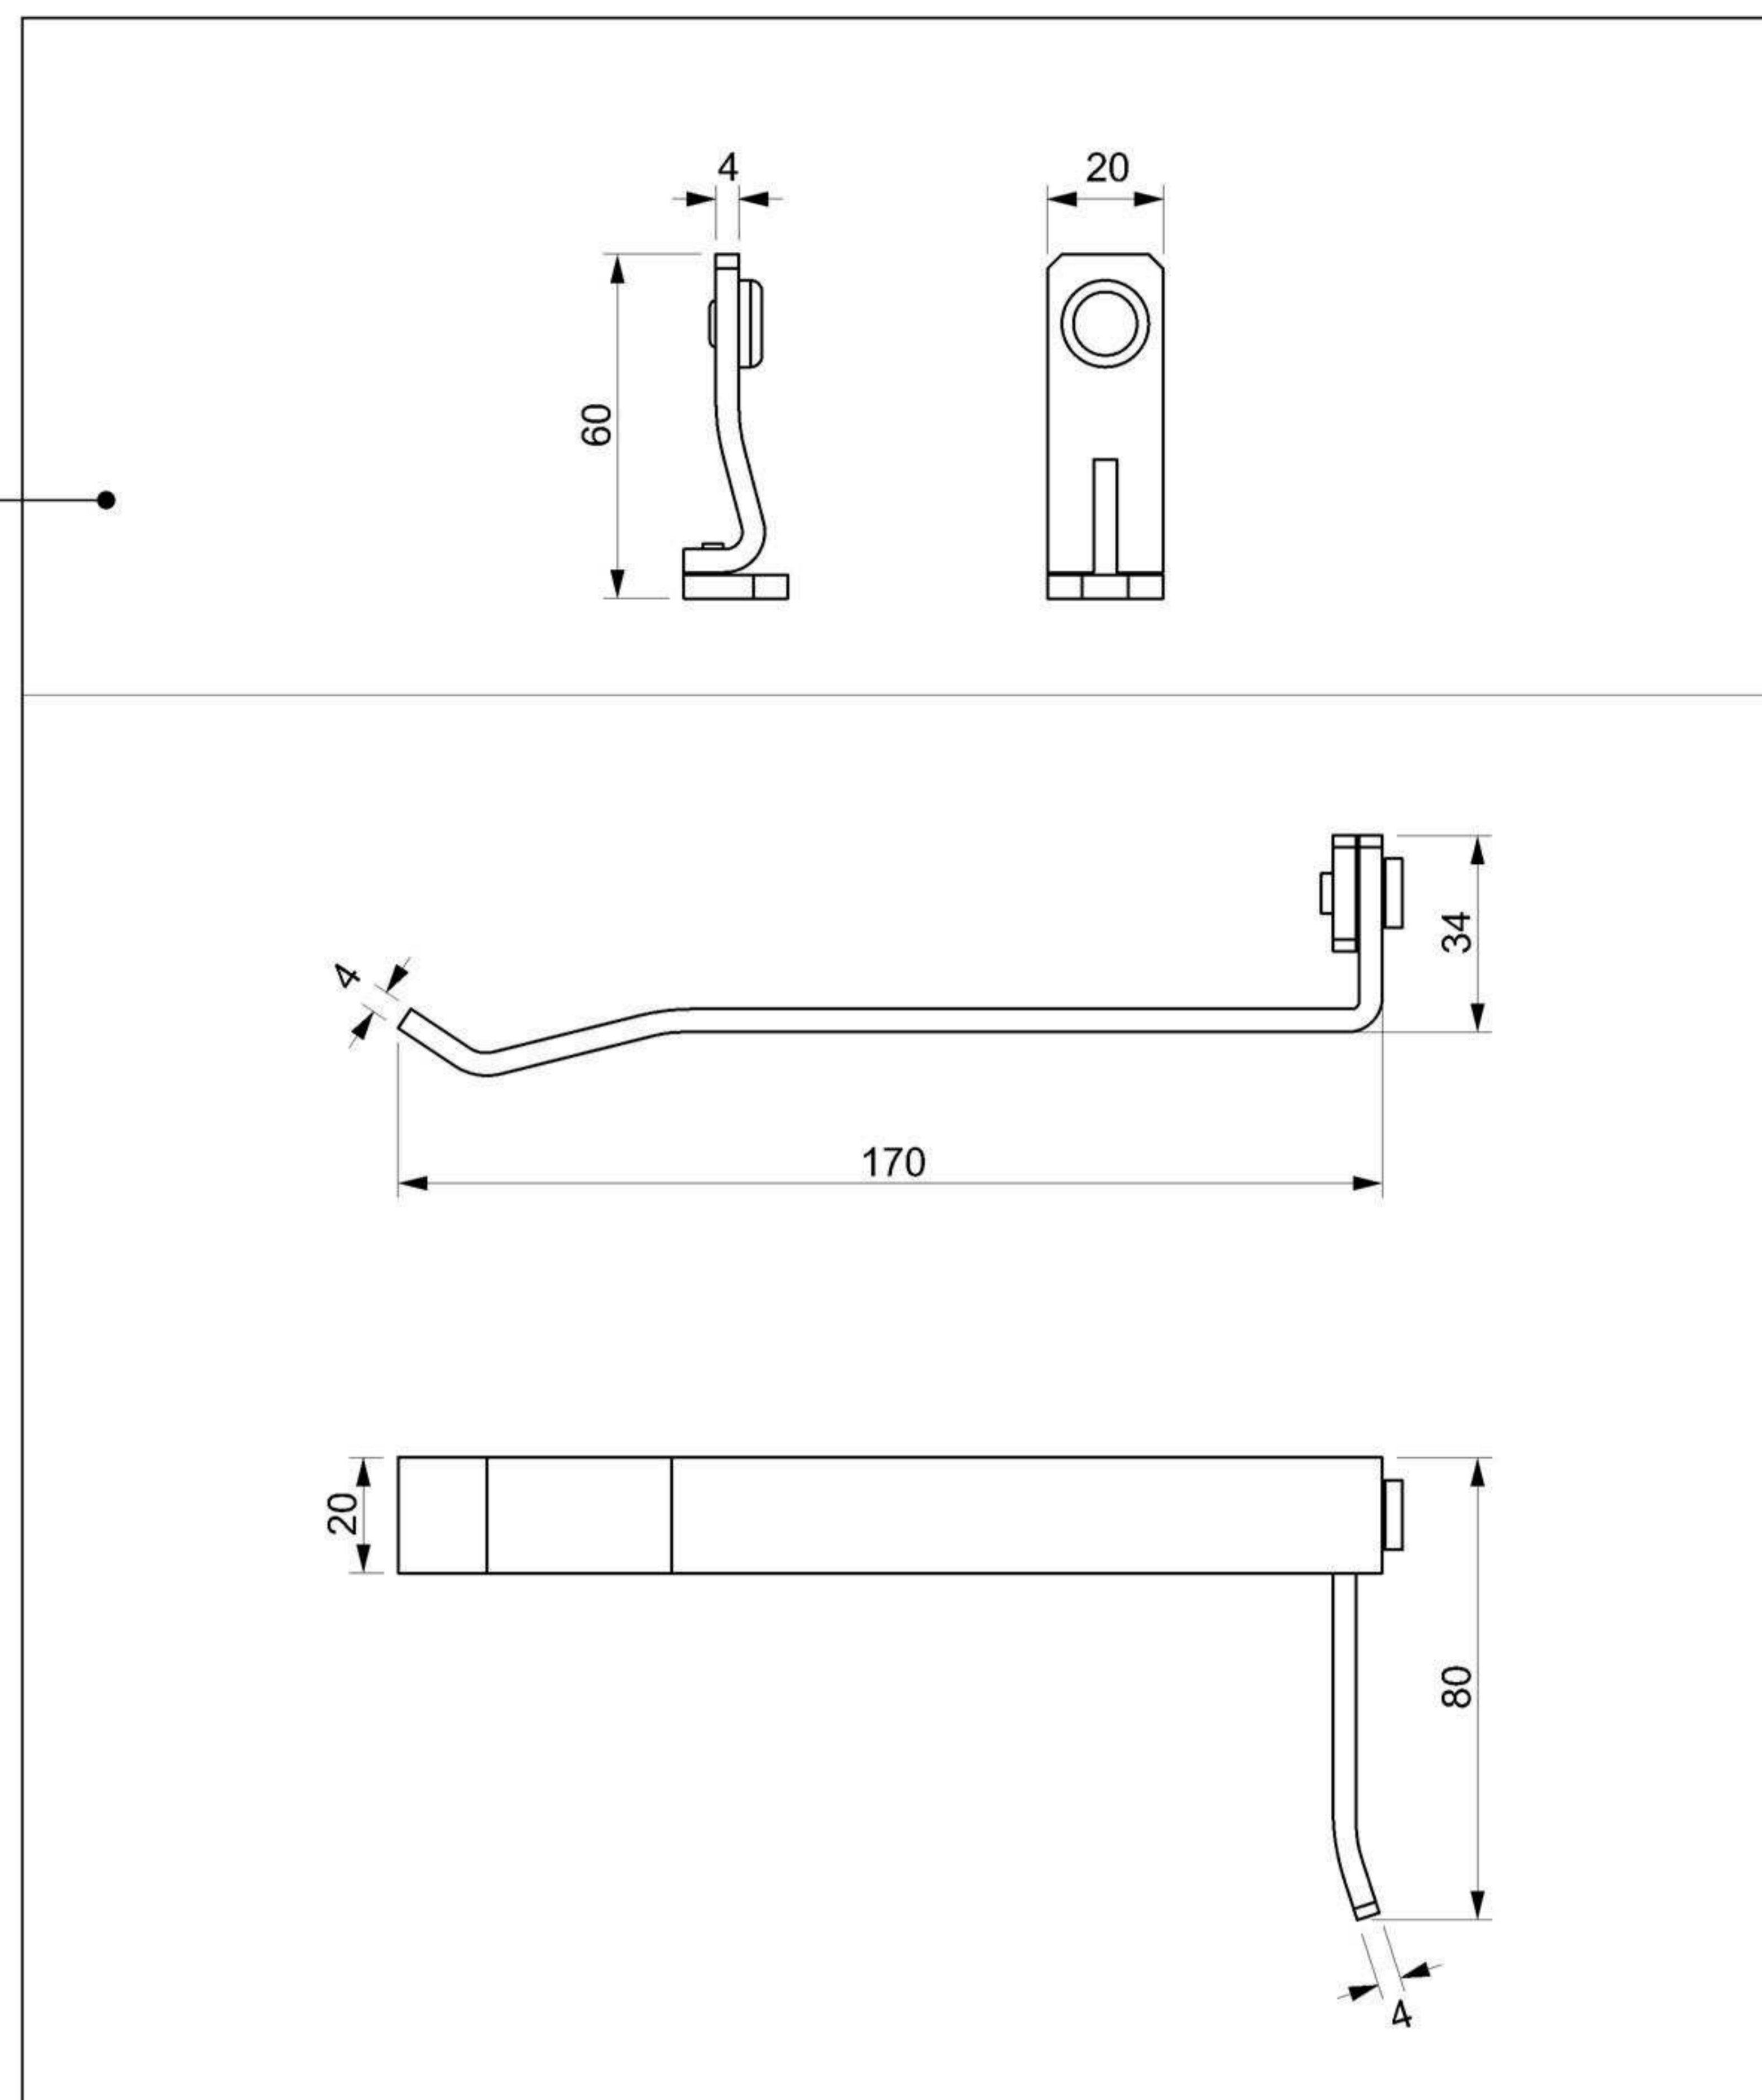

Art. 402-X01

Fermapersiana a murare per 1 anta

Materiale: Acciaio inox 316L
Finitura: Levigatura naturale

Art. 806-X00

Nottolino per sportello alla genovese

Art. 801-X00

Gancio Ø 5 per sportello alla genovese

Art. 701-X03

Spagnoletta per 2 ante

Art. 502-X01

Cateaccio verticale Ø 8

Art. 403-X00

Blocco regolabile per fermapersiana

Art. 307-X00

Cardine medio a murare

Art. 203-X02

Bandella ad angolo media

Art. 703-X00

Incontro perno a vite per spagnoletta

Variante

Art. 402-X02

Per 2 ante (lunghezza mm. 240)